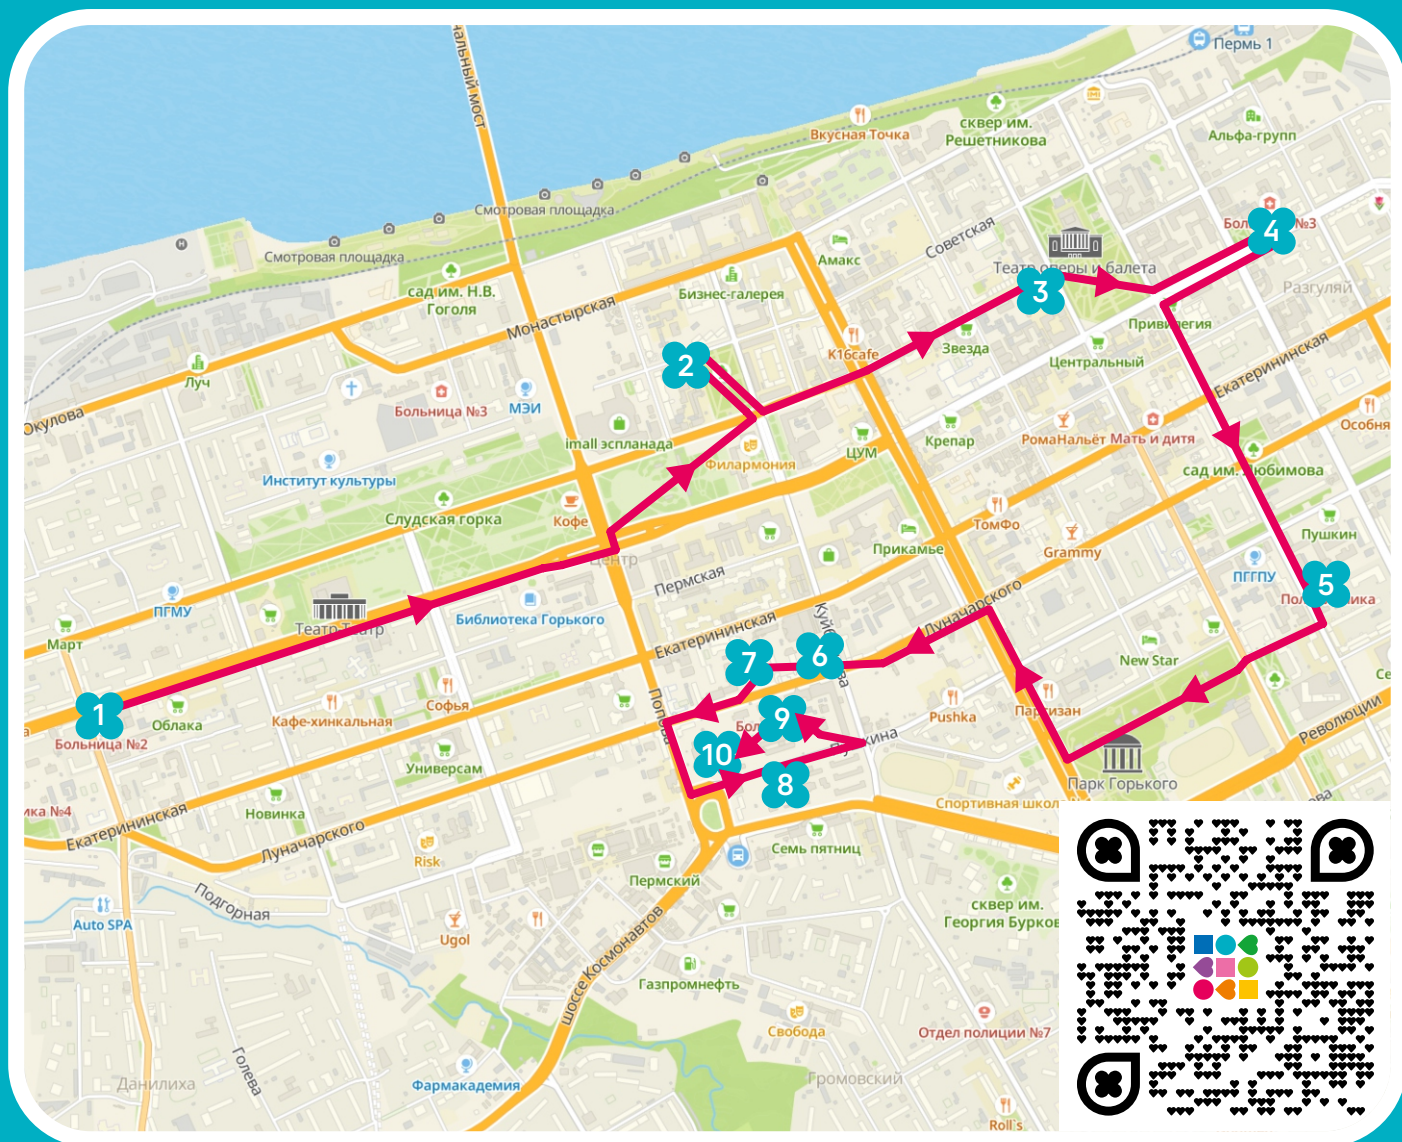

Маршрут

«10000 ШАГОВ В МЕДИЦИНУ»

1. Плеханова, 36 (ГКБ №2 им. Граля)
2. Советская, 65 (Мед. колледж)
3. Петропавловская, 26 (ПГМУ им. Вагнера)
4. Ленина, 13 (ГДКБ №3 им. Корюкиной)
и Ленина, 16 (новая поликлиника
Ленинского района)
5. 25-го Октября, 42 (ГДКБ им. Пичугина)

6. Куйбышева, 39 (ПГМУ им. Вагнера)
7. Луначарского, 72 (ПГМУ им. Вагнера)
8. Пушкина, 96 (ПККИБ)
9. Пушкина, 85 (ПККБ)
10. Пушкина, 85 (ГБУЗ ПК
«Центр общественного здоровья
и медицинской профилактики»)